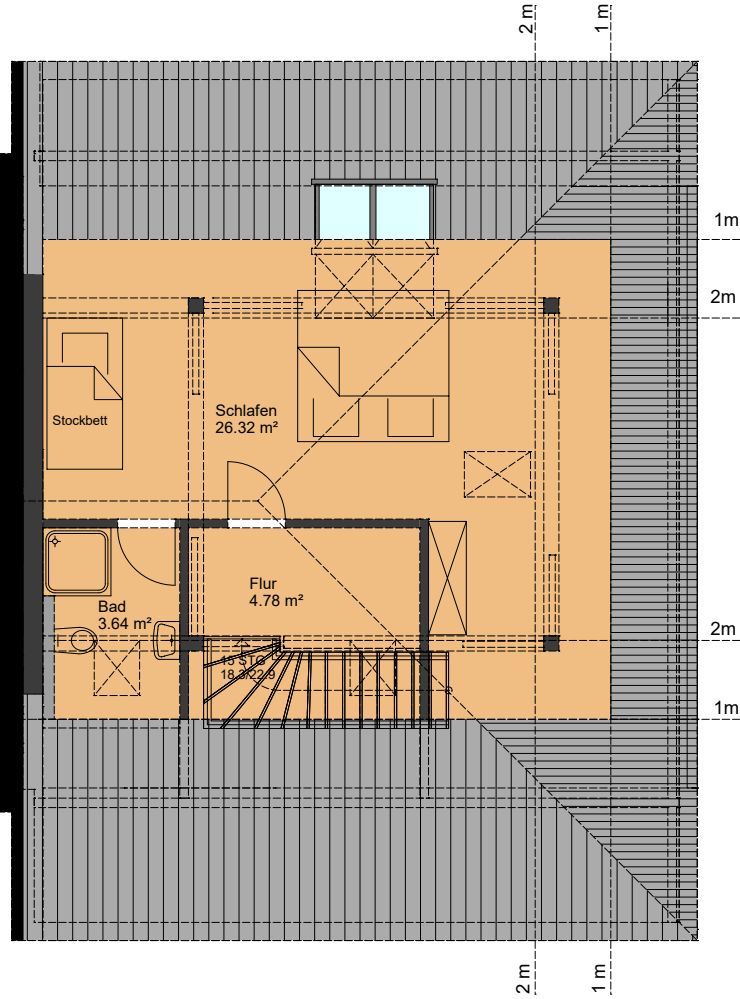

Ferienwohnung
EG 75,13 m²
DG 34,74 m²
Gesamt 109,87 m²

Grundriss Erdgeschoss

Grundriss
Dachgeschoss
Ferienwohnung

Gepflasterter Weg

Gepflasterter Weg

Mögliche Stellplätze

evtl. neue Bäume pflanzen

Grillplatz

Wall

Wall

Graben