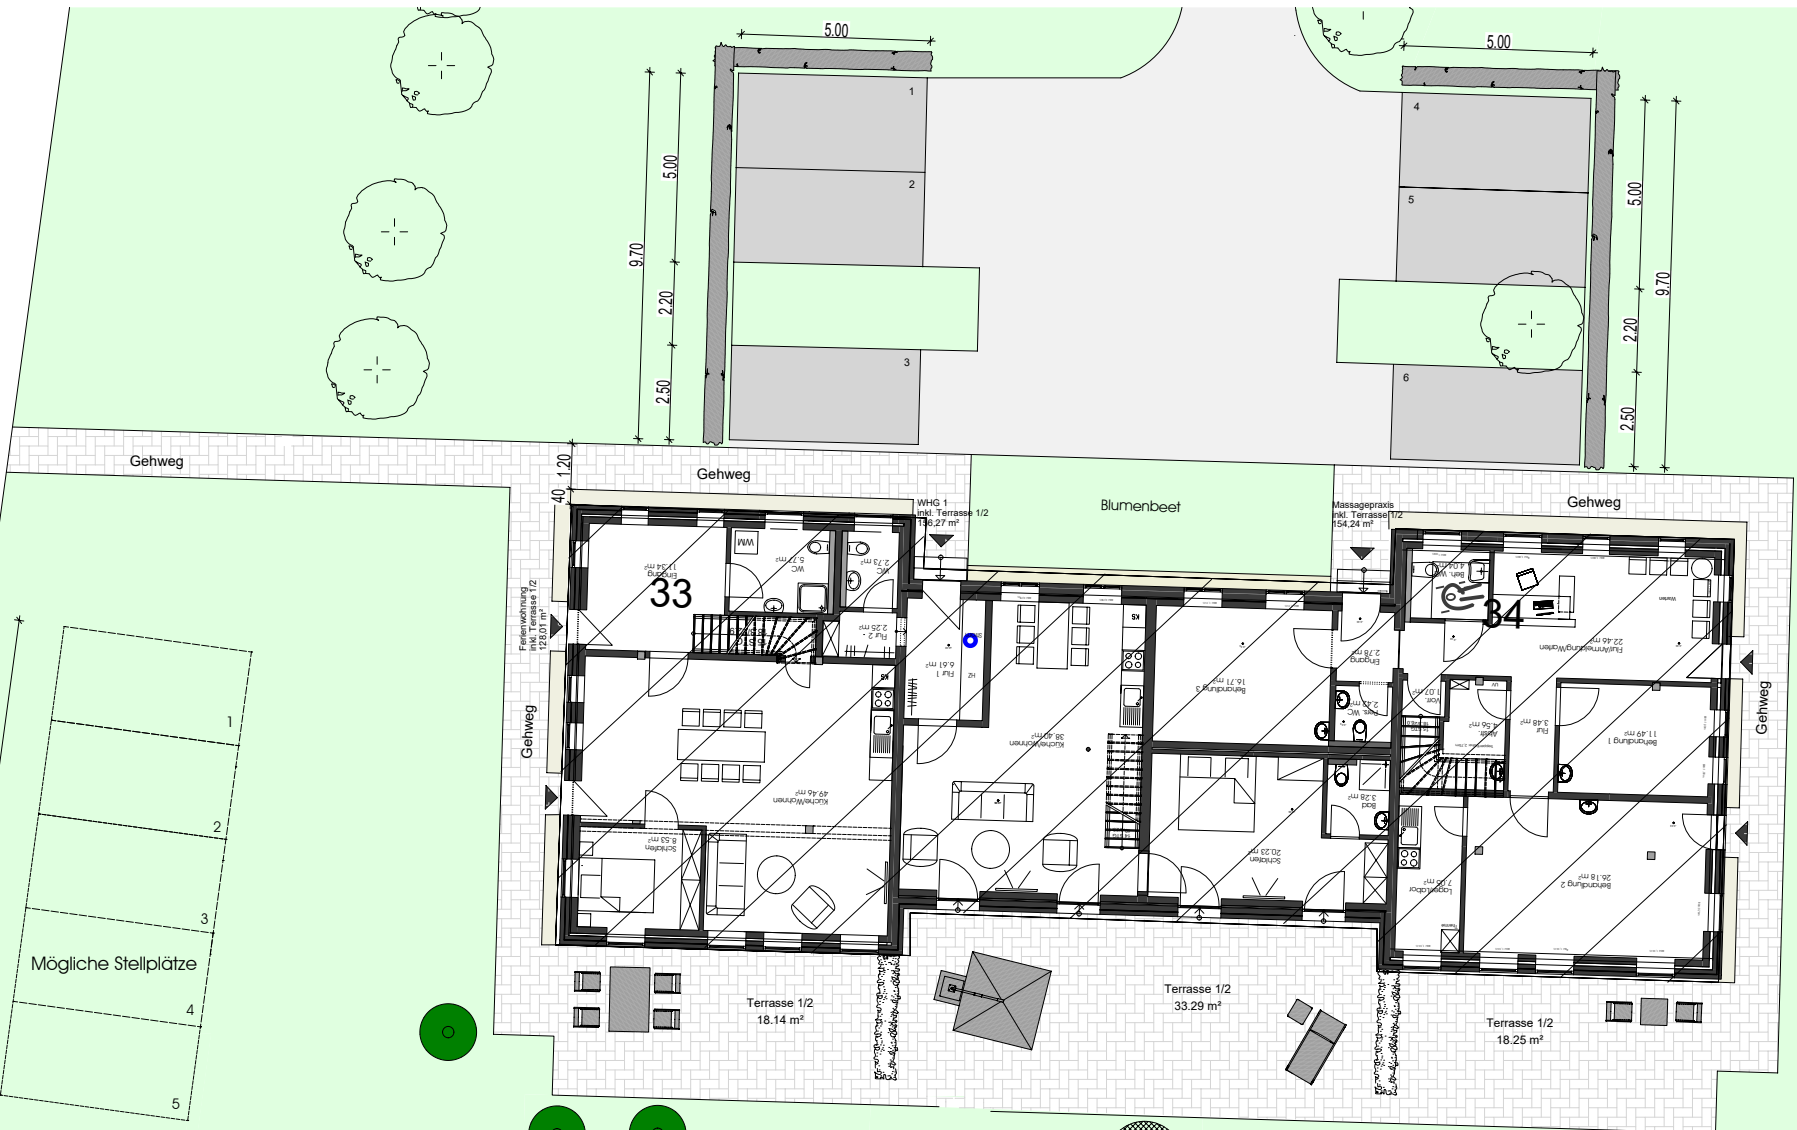

Ferienwohnung
EG 75,13 m²
DG 34,74 m²
Gesamt 109,87 m²

Grundriss Erdgeschoss

Grundriss
Dachgeschoss
Ferienwohnung

Gepflasterter Weg

Gepflasterter Weg

Mögliche Stellplätze

evtl. neue Bäume pflanzen

Grillplatz

Wall

Wall

Graben